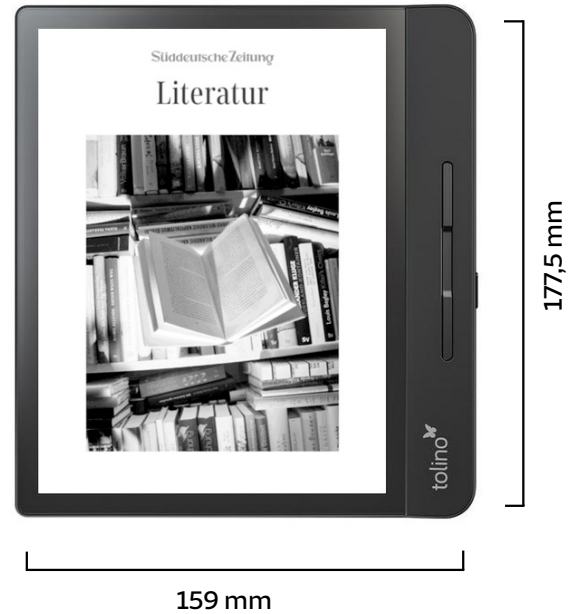

Tolino Epos 2

- ✓ Extragroße Lesefläche
- ✓ Federleicht
- ✓ Wasserdicht

Betriebssystem	Android
Speicher	8 GB + 25 GB Cloud Speicher
Leistung	1GHz NXP Freescale i.MX6 Prozessor, 512 MB RAM
Display	8 Zoll E Ink Carta-Display (300 ppi, 1.440 x 1.920 Pixel mit 16 Graustufen), Hoch- und Querformat
Farbe	schwarz
Gewicht	195 g
Anschlüsse	Micro-USB
Akku	Lithium-Polymer Akku 1.200 mAh, bis zu vier Wochen Laufzeit