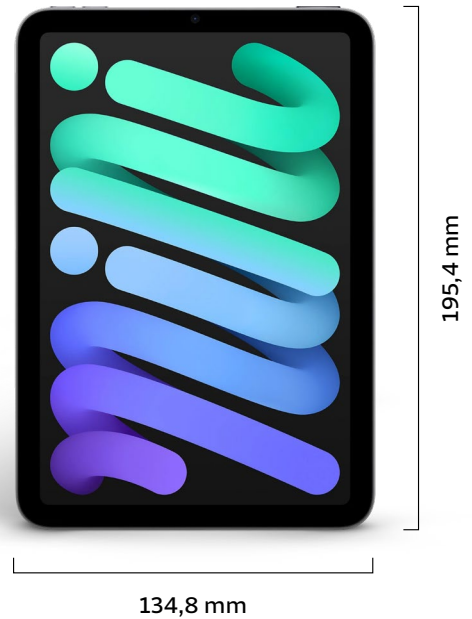

iPad mini (2024)

- ✓ 12 MP Ultraweitwinkel-Frontkamera
- ✓ Dünn, leicht und stabil
- ✓ Beste Performance mit dem A17 Pro Chip

Betriebssystem	iPadOS
Speicher	128 GB
Leistung	A17 Pro Bionic Chip
Display	8,3", Liquid Retina Display, Großer Farbraum (P3), True Tone, Antireflex-Beschichtung, Auflösung: 2.266 x 1.488 Pixel
Farbe	Spacegrau, Blau, Violett, Polarstern
Gewicht	293 g
Anschlüsse	USB-C-Anschluss mit Unterstützung für: Aufladen, DisplayPort, USB 3 (bis zu 10 Gbit/s)
Akku	Integrierte wiederaufladbare Lithium-Polymer-Batterie Bis zu 10 Stunden Akku-Laufzeit
Kamera	12 Megapixel, Single Cam Rückkamera